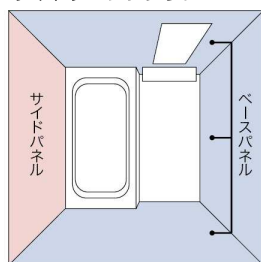

入浴姿勢や立ち座りをサポートします。

マキフタ

□ 壁：フレイティア+ラミリア

□ ホースフック

※イメージです。

ホースがあたって物が落ちるのを防ぎます。

□ フラット天井

天井2200mm
断熱仕様

※画像はイメージです。実物とは異なる場合がございます。

システムバスのご提案

□ 壁バリエーション

フロントチェンジプラン

サイドチェンジプラン

ラミア (ベースパネル)

光によって趣を変える、表情豊かなエンボス仕上げの壁。

プライティア ライト (フロントパネル・サイドパネル)

光の反射が映える鏡面仕上げが、贅沢で上質な空間を創出します。

プライティア マット (フロントパネル・サイドパネル)

表面のマットクリア層が、落ちついた空間を演出します。

□ 浴槽：フェイスクリン浴槽 **New**

□ 床：プレーンフロア

□ カウンター：クリンかるわざカウンター **New**

□ 浴槽エプロン

□ ホースフック