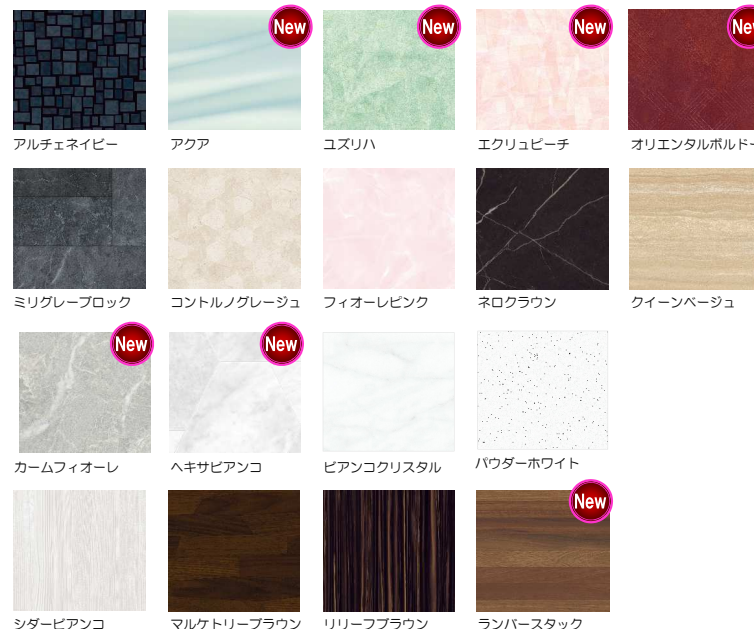

プライティア ライト (フロントパネル・サイドパネル)

光の反射が映える鏡面仕上げが、贅沢で上質な空間を創出します。