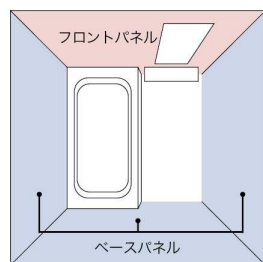

システムバスのご提案

□ 壁バリエーション

フロントチェンジプラン