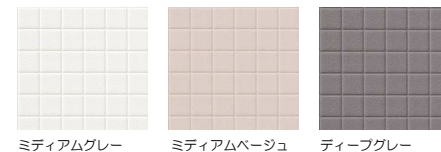

※画像はイメージです。実物とは異なる場合がございます。

システムバスのご提案

□ 壁バリエーション

フロントチェンジプラン

サイドチェンジプラン

ラミア (ベースパネル)

光によって趣を変える、表情豊かなエンボス仕上げの壁。

プライティア ライト (フロントパネル・サイドパネル)

光の反射が映える鏡面仕上げが、贅沢で上質な空間を創出します。

プライティア マット (フロントパネル・サイドパネル)

表面のマットクリア層が、落ちついた空間を演出します。

□ 浴槽：フェイスクリン浴槽 **New**

□ 床：プレーンフロア

□ カウンター：クリンかるわざカウンター **New**

□ 浴槽エプロン

□ ホースフック