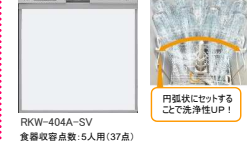

■ 食器洗い乾燥機

水圧を伸びる2段式ノズルを採用。庫内のスミズミまで水流が届きます。

※画像はイメージです。実物とは色柄が異なる場合がございます。