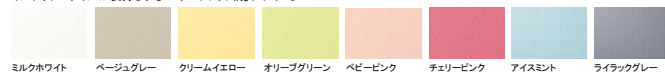

スクエアドット
インテリアスタイルが長持ちする「スクエアドット柄」デザイン。

パオロッサ
映り込みが美しく、さざ波を感じさせる木目柄。