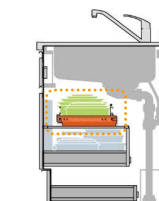

■ シンクキャビネット

棚の位置を上下に3段階(3cm刻み)に設置位置を動かせます。