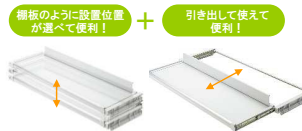

収納量と使いやすさをぐんとアップ。パワフルな収納力に加え、「選べる」アイテムを取り揃えました。

洗練された美しい空間と、真の快適を育むキッチン。

System Kitchen

LE

システムキッチン
エルイー

W=2550mm

※画像はイメージです。

■ オリジナルアイテム 『どこでもパレット』標準装備

お客様が収納形態を選べる新発想の収納棚

「どこでもパレット」とは？ 特許出願中

どこでもパレット

背の高いものがしまえる中段引き出しの、上空スペースを有効に使える「どこでもパレット」。無理な姿勢で手を伸ばすことなくさっと出し入れできます。

■ シンクキャビネット

棚の位置を上下に3段階(3cm刻み)に設置位置を動かせます。

● 工具を使わず簡単装着！
一般的な「棚板」と同様に、簡単に取り付け位置を変えられます。

● 外してしまってもOK！
本棚の感覚でどこでもパレットを外すこともできます。

■ 使いやすさにこだわったスライド収納タイプキャビネット

■ フットスペース収納でたっぷり収納

デッドスペースだった蹴込み部分も収納スペースとして活用できます。調理器具やストック品、350mlの飲料缶などをすっきりしまえます。

※イメージです。

■ 高さのあるものが入る機能的な扉割

中段の引き出しに3Lの紙パックが入る設計です。ボトル類も腰をかかめずに、楽な姿勢で出し入れできます。

■ ソフトモーション

閉まる手前でクッションが効き、ゆっくりと静かに閉まります。

優しく閉まる

■ シンクキャビネット

ざるやボウルなどシンク周りで活躍するツールを収納できます。

■ 調理キャビネット

中段に3L紙パックまでの背の高いボトルを収納できます。(カトラリートレー付)

■ コーナリキャビネット

背の高い鍋や大きな鍋を収納できます。コンロ脇小引き出しには小さな調味料などが収納できます。

■ 選べる扉パリエーション

明るいパステルカラーから重厚なダークカラーまで、ライフスタイルに合わせて30色からお選びいただけます。

スクエアドット
インテリアスタイルが長持ちする「スクエアドット柄」デザイン。

パオロッサ
映り込みが美しく、さざ波を感じさせる木目柄。

ラスターウッド
気品のある空間を演出するナチュラルな光沢木目柄。

ウツクリホワイト
ウツクリグレイージュ

レイヤーウッド
フロリングとも相性のよい木目柄。

オリバウッド
縦木目が美しいオーリーブの木の木目柄。

■ 扉取っ手

ライン取っ手
機能性とデザイン性を兼ね備えた、すっきりとしたラインが特長です。

ロングハンドル取っ手
充分な長さがあり、手をかけられる位置が広がっています。

アーチ取っ手
つかみやすい太さがあり、でっぱりも少なく作業の邪魔になりません。

ブロード取っ手
高さ方向の幅が広がってつかみやすい、ブラック(マット)色取っ手です。

スマート取っ手
高さ方向の幅が小さく、シャープな印象のブラック(マット)色取っ手です。

■ Qシンク

サビにくく熱に強いだけでなく水はねの音も軽減するステンレスシンク。スポンジ等が置ける洗剤コ付き。

浅型排水口
排水口内に複雑な部品がなくコンパクトなのでお手入れしやすくなっています。

すっきりジョイント
シンクとワークトップの接合部に傾斜がある、お手入れしやすい構造。

■ 浄水器内蔵水栓

浄水・原水の切り替えがワンタッチ。浄水でシャワーがたっぷり使えます。

節水 C1 節水 B JA306MN-9NTN01

■ 人造大理石ワークトップ

扉やインテリアに合わせてやすい人造大理石製です。

■ IHヒーター

フラットなトッププレートはお手入れがラク。ラジエントヒーターと水無し両面焼きグリル付きです。

上面パネルでダイレクトに火力を変えられます。 HT-K6S(K)

■ 薄型フード